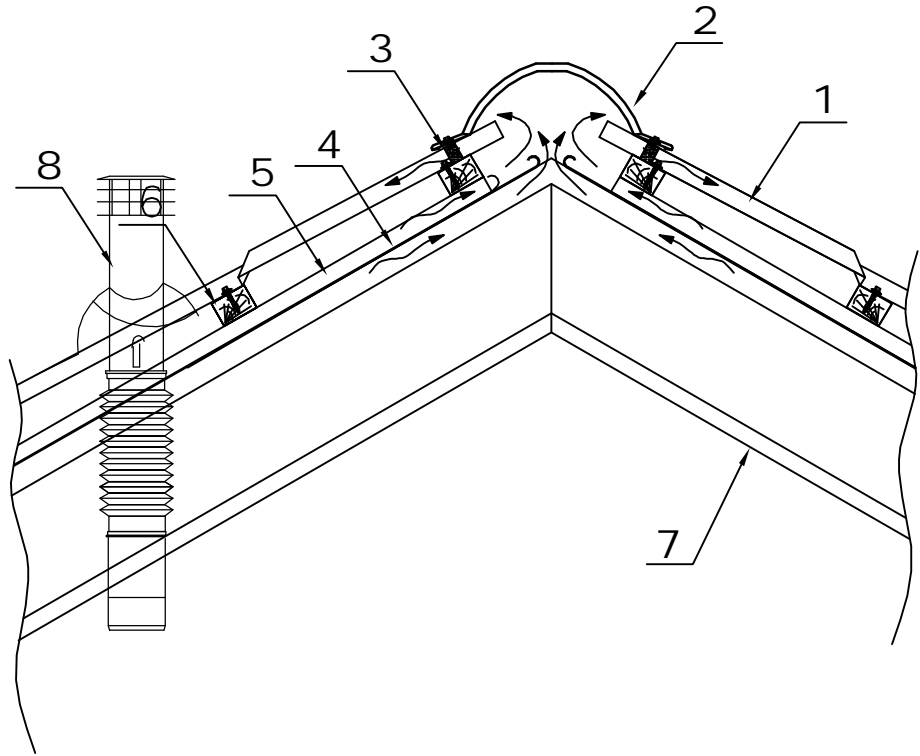

Kalenica - zestaw wentylacyjne
Kolor ceglasty RR750

- 1. BLACHODACHÓWKA POLIESTER STAND.
- 2. GAŚSIOR MAŁY NNN 200
- 3. USZCZELKA PODGAŚSIOROWA
- 4. FOLIA PAROPRZEPUSZCZALNA MAX 1800G/M2/24H
- 5. KONTRŁATA 23X50 MM
- 6. ŁATA DREWNIANA 38 X 50 MM
- 7. WYKOŃCZENIE PODDASZA - ISTNIEJĄCE
- 8. ZESTAW WENTYLACYJNE

Z.P. i U.B. BENBUD inż. Benedykt Reder ul. Ks. dr Wł. L. 1/27 86-300 Grudziądz	Obiekt : Świetlica wiejska		Data 25-03-09	
	Adres : wieś Goczalki		Skala -	
	Właściciel : gmina miasto Łasin			
	Przedmiot : Zmiana pokrycia dachu			
	Zestaw wentylacyjny			Nr rys. B10
	Opracował	Nr upr.	Podpis	Branża
	inż. Benedykt Reder	113/TO/88		konstrukcja bo.